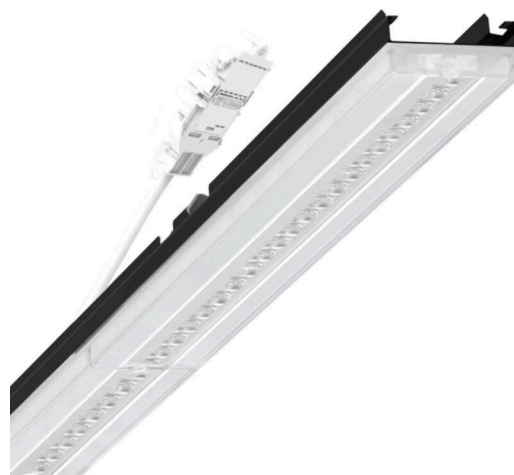

прибородержатель переменный - Central.Line.Optic - прямой широконаправленный свет - без видимых стыков

Ламподержатель из оцинкованного стального профиля, поверхность покрыта лаком на полиэфирной смоле. Крепление без инструментов с нажимными затворами, встроенными в конструкцию, обеспечивают защиту от кражи и взлома. В несущей трековой шине позиционируется по-разному. Цвет корпуса черный RAL 9005; Прямой широкий свет, распространяющийся через линзу «Central.Line.Optic» из пластика ПММА. Линзовая оптика делает сборку и установку предельно удобными, плоскость легко чистится. Линзы плотно расположены в один ряд: световые точки сливаются в одну линию, создавая целостный вид. Подключение к электросети через присоединительный провод длиной 1 м для свободного позиционирования ламподержателя в световой полосе и 5-полюсную втычную деталь для быстрой сборки со свободным выбором фаз. Сменные блоки, позволяющие легко модернизировать освещение, существенно продлевают срок службы всей осветительной установки.

## DEEP-LINK

<https://www.regiolum.de/ru/article/19515006164>

Ссылка	LED 6000lm 865
ηLB	100 %
Φ ↓/↑	98 % / 2 %
UGR поп./вдоль	21.7 / 23.1

**Механика**

цвет корпуса	черный RAL 9005
размеры (LxWxH/DxH)	1531mm x 55mm x 37mm
вес (нетто)	1.75kg
Вид монтажа	сборка трековых систем, световая структура