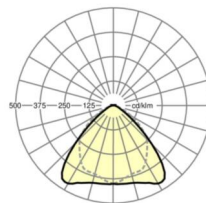

параметры

номер заказа	19515006164
код EAN	4020863427666
номер таможенного тарифа	94051190
Знак прохождения контроля	IP 20, класс защиты I, ENEC10 VDE, F, HACCP DIN10500/Food/IFS-пригодность для применения/BRC, Indoor, CE
Степень ударопрочности IK	IK03 (-20°C bis 35°C)
Температура окружения	ta -20°C в 35°C
Особые свойства	Готовность к IoT «Ready for IoT»
Гарантийный срок	5 лет
Государственные программы поддержки	BEG - государственные субсидии для энергосберегающих зданий (действительна только для Германии)

электротехника

Балласт	Электронный драйвер DALI2 (1 штука)
Мощность системы	34W
сетевое напряжение	230V/50Hz
автоматический предохранитель (пусковой ток)	13 штук/B10, 24 штук/B16, 25 штук/C10, 40 штук/C16
класс энергосбережения/Источник света	B

Оптика

Оснастка	LED, цветопередача/оттенок света CRI ≥ 80 / 6500K
Допуск для координаты цветности (MacAdam)	3SDCM
Номинальный световой поток	6102lm
Срок службы LED	50000h L80/B10 (Tq 35°C), 70000h L80/B50 (Tq 35°C)
светоотдача светильников	177lm/W
Угол излучения	95° (C0) / 95° (C90)
UGR поп./вдоль	21.7 / 23.1

DEEP-LINK

<https://www.regiolum.de/ru/article/19515006164>

Ссылка	LED 6000lm 865
ηLB	100 %
Φ ↓/↑	98 % / 2 %
UGR поп./вдоль	21.7 / 23.1